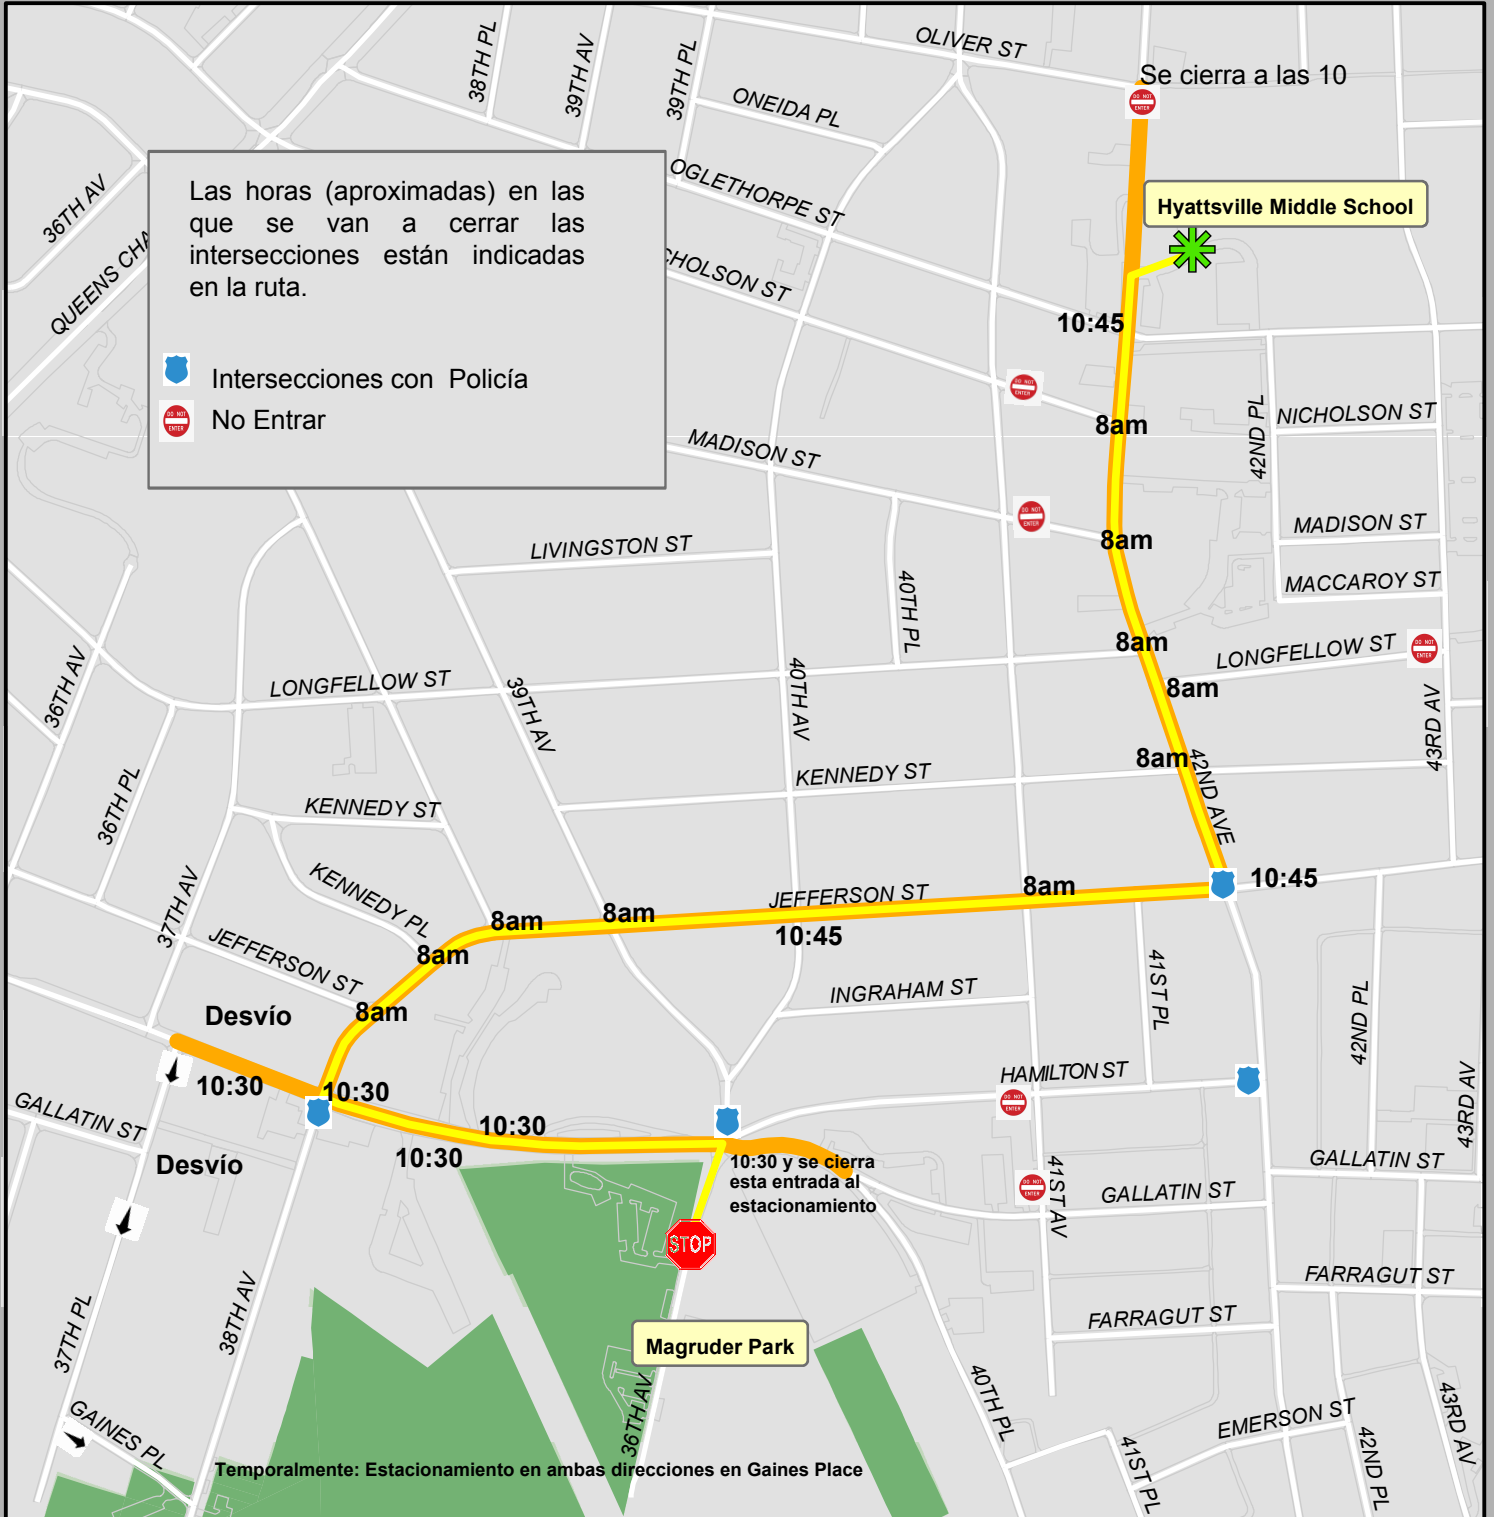

Ruta del Desfile

132° Aniversario de la Ciudad de Hyattsville

Símbolos Claves

- Punto de Partida
- Ruta
- Fin de Ruta
- Calle Cerrada

0 0.05 0.1 0.2 Mi

Ciudad de Hyattsville
(301) 985-5000
www.hyattsville.org